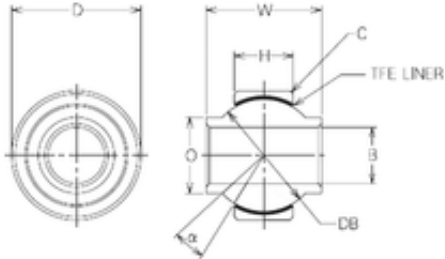

## 6 mm x 19 mm x 6 mm NMB MBYT6 plain bearings

Bearing No. MBYT6

MBYT6 Bearing 2D drawings and 3D CAD models

Size	6x19x15 mm
Bore Diameter	6 mm
Outer Diameter	19 mm
Width	15 mm
d	6 mm
D	19 mm
B	15 mm
C	6,5 mm
Db	15,1 mm
O	10 mm
B	6 mm
C	0,5 mm
D	19 mm
H	6,5 mm
W	15 mm
Angle	23 °
Weight	0,018 Kg
Basic dynamic load rating (C)	14,7 kN
Static load rating radial (C0)	36,26 kN