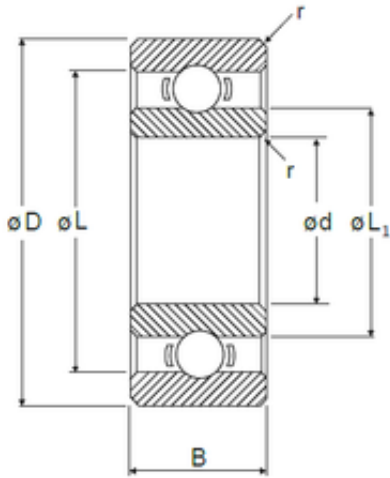

IJK BEARING COMPANY

2 mm x 5 mm x 1,5 mm NMB L-520 deep groove ball bearings

Bearing No. L-520

Size	2x5x1.5 mm
Bore Diameter	2 mm
Outer Diameter	5 mm
Width	1,5 mm
d	2 mm
D	5 mm
B	1,5 mm
C	1,5 mm
r min.	0,08 mm
L	4 mm
L1	2,9 mm
Basic dynamic load rating (C)	0,187 kN

L-520 Bearing 2D drawings and 3D CAD models