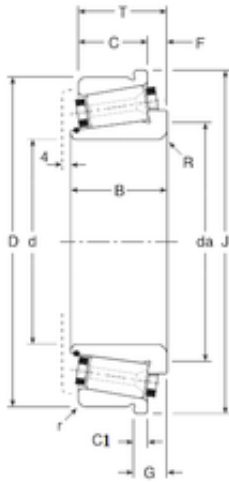

IJK BEARING COMPANY

90 mm x 152,4 mm x 42 mm Gamet
160090/160152XC tapered roller bearings

Bearing No. 160090/160152XC

Size	90x152.4x38.1 mm
Bore Diameter	90 mm
Outer Diameter	152,4 mm
Width	38,1 mm
d	90 mm
D	152,4 mm
T	38,1 mm
B	42 mm
C	30 mm
r	3 mm
C1	7 mm
F	8,1 mm
G	15,1 mm
J	159,4 mm
R	2,5 mm
da	114 mm
Weight	2,4 Kg

160090/160152XC Bearing 2D drawings and 3D CAD models