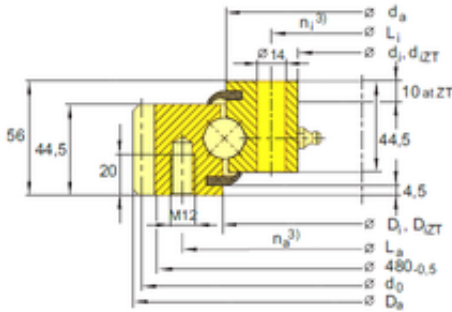

IJK BEARING COMPANY

SIGMA ESA 20 0844 thrust ball bearings

Bearing No. ESA 20 0844

Bore Diameter	772 mm
Outer Diameter	950,1 mm
d	772 mm
D	950,1 mm
Da	950,1 mm
Z	117 mm
m	8 mm
di	772 mm
diZT	774 mm
Di	845,5 mm
DiZT	847 mm
da	842,5 mm
La	885 mm
na	36 mm
ni	40 mm
Li	798 mm
d0	936 mm

ESA 20 0844 Bearing 2D drawings and 3D CAD models